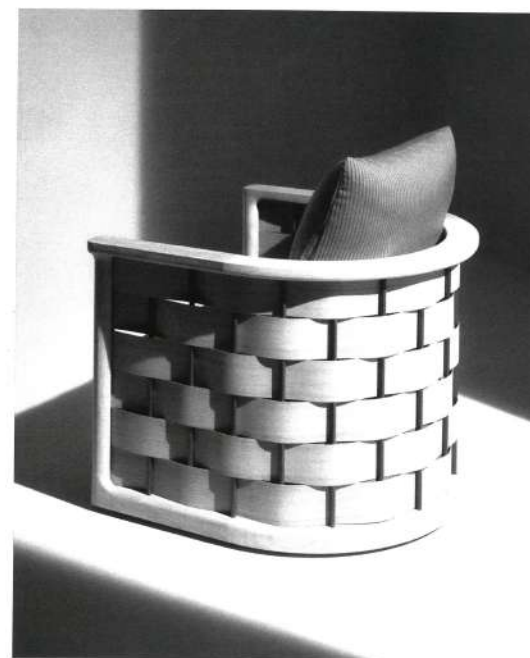

Molteni & C | OUTDOOR